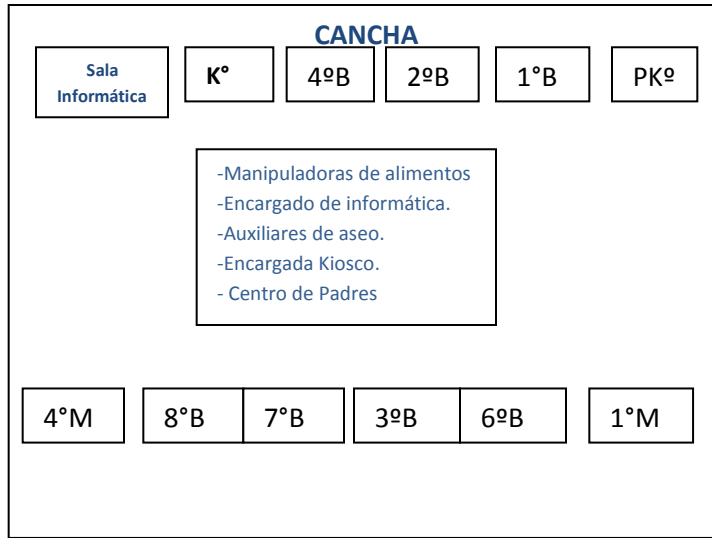

VÍA DE ESCAPE
SALIDA A IGNACIO
DOMEYKO

PLANO COLEGIO CRISTIANO BELÉN PLAN DE SEGURIDAD ESCOLAR

(Lugar de formación de estudiantes y personal)

VÍA DE ESCAPE
SALIDA A
IRARRAZABAL